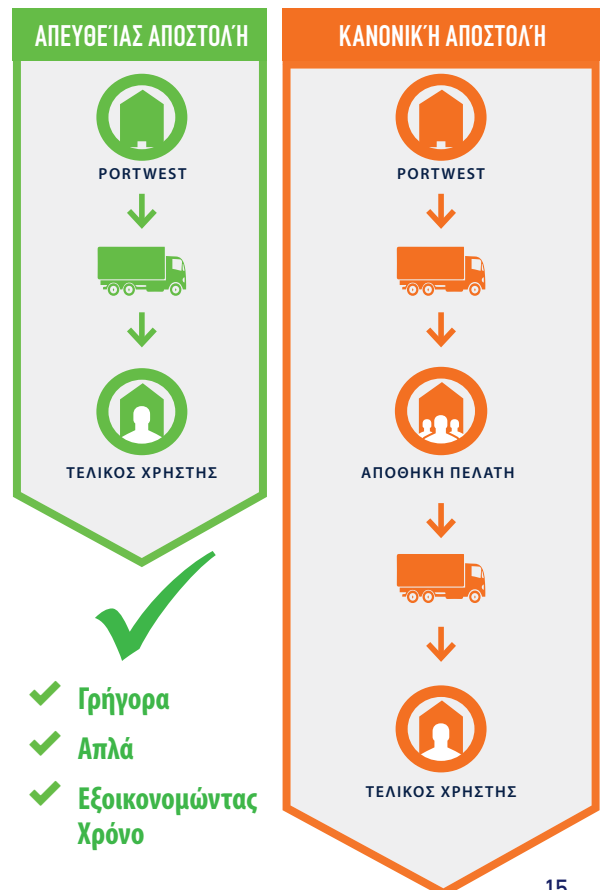

PORTWEST

ΑΠΕΥΘΕΪΑΣ ΑΠΟΣΤΟΛΗ

ΠΛΕΟΝΕΚΤΗΜΑ

Από την αποθήκη μας απευθείας στον πελάτη σας

Εξοικονομήστε χρόνο και κόστος με την αποστολή παραγγελιών απευθείας στον πελάτη σας από την αποθήκη μας χρησιμοποιώντας το φύλλο συσκευασίας σας χωρίς επιπλέον κόστος. Αυτή η υπηρεσία σας εξοικονομεί έξοδα αποστολής, αποθήκευσης και διαχείρισης. Απλά τοποθετήστε τις παραγγελίες πτώσης πλοίων σας μέσω www.portwest.com

- ✓ **Εξοικονόμηση Κόστους Μεταφοράς, Αποθήκης και Διαχείρισης Εγγράφων**
- ✓ **Γρηγορότερη Παράδοση στον Τελικό Χρήστη**
- ✓ **Φυλλάδιο Συσκευασίας Πελατών**
- ✓ **Χωρίς Επιπλέον Κόστος**